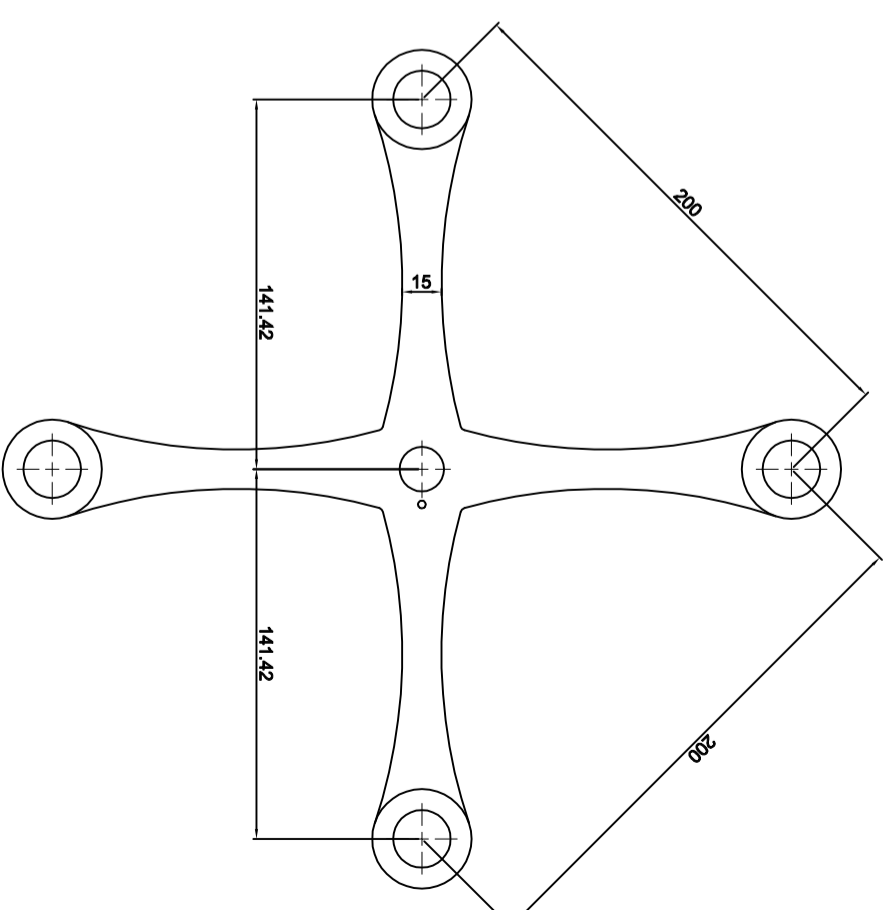

CX2(90°)

CX Series

CX4

CX1

CX2

DORION Bulgaria
1700 Sofia, Bulgaria
9 "Boris Arsov" Str.,
Ground Floor
office@dorion.bg
www.dorion.bg

DORION България
1700 София, България
Ул. "Борис Арсов" 9
напрет
office@dorion.bg
www.dorion.bg

Чертаг / Drawer: инж. Иван Късев

Обект / Project:

Мащаб / Scale: 1:1

Лист / Paper: A0

Дата / Date:

Спайдери - серия "CX"
Spiders - series "CX"

CX - series