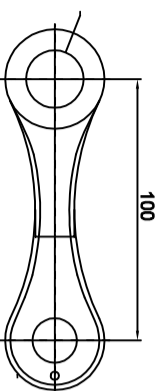

CX2(90°)

CX Series

CX4

CX1

CX2

DORION Bulgaria
1700 Sofia, Bulgaria
9 "Boris Arsov" Str.,
Ground Floor
office@dorion.bg
www.dorion.bg

DORION България
1700 София, България
Ул. "Борис Арсов" 9
напрет
office@dorion.bg
www.dorion.bg

Чертаг / Drawer: инж. Иван Късев

Обект / Project:

Мащаб / Scale: 1:1

Лист / Paper: A0

Дата / Date:

Спайдери - серия "CX"
Spiders - series "CX"

CX - series