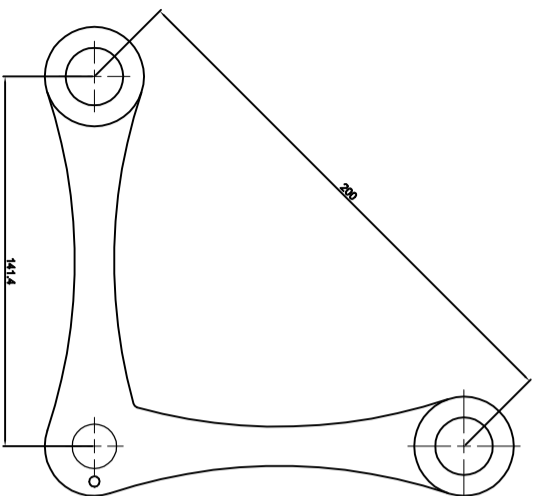

CX2(90°)

CX Series

CX4

CX1

CX2

DORION Bulgaria
1700 Sofia, Bulgaria
9 "Boris Arsov" Str.,
Ground Floor
office@dorion.bg
www.dorion.bg

DORION България
1700 София, България
Ул. "Борис Арсов" 9
напрет
office@dorion.bg
www.dorion.bg

Чертаг / Drawer: инж. Иван Късев

Обект / Project:

Мащаб / Scale: 1:1

Лист / Paper: A0

Дата / Date:

Спайдери - серия "CX"
Spiders - series "CX"

CX - series