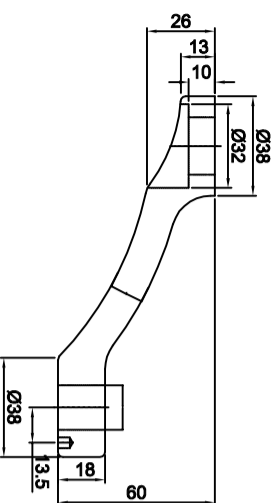

CX2(90°)

CX Series

CX4

CX1

CX2

DORION Bulgaria
1700 Sofia, Bulgaria
9 "Boris Arsov" Str.,
Ground Floor
office@dorion.bg
www.dorion.bg

DORION България
1700 София, България
Ул. "Борис Арсов" 9
напрет
office@dorion.bg
www.dorion.bg

Чертаг / Drawer: инж. Иван Късев

Обект / Project:

Мащаб / Scale: 1:1

Лист / Paper: A0

Дата / Date:

Спайдери - серия "CX"
Spiders - series "CX"

CX - series