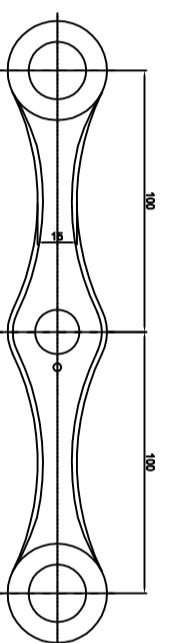

CX2(90°)

CX Series

CX4

CX1

CX2

DORION Bulgaria
1700 Sofia, Bulgaria
9 "Boris Arsov" Str.,
Ground Floor
office@dorion.bg
www.dorion.bg

DORION България
1700 София, България
Ул. "Борис Арсов" 9
напрет
office@dorion.bg
www.dorion.bg

Чертаг / Drawer: инж. Иван Късев

Обект / Project:

Мащаб / Scale: 1:1

Лист / Paper: A0

Дата / Date:

Спайдери - серия "CX"
Spiders - series "CX"

CX - series